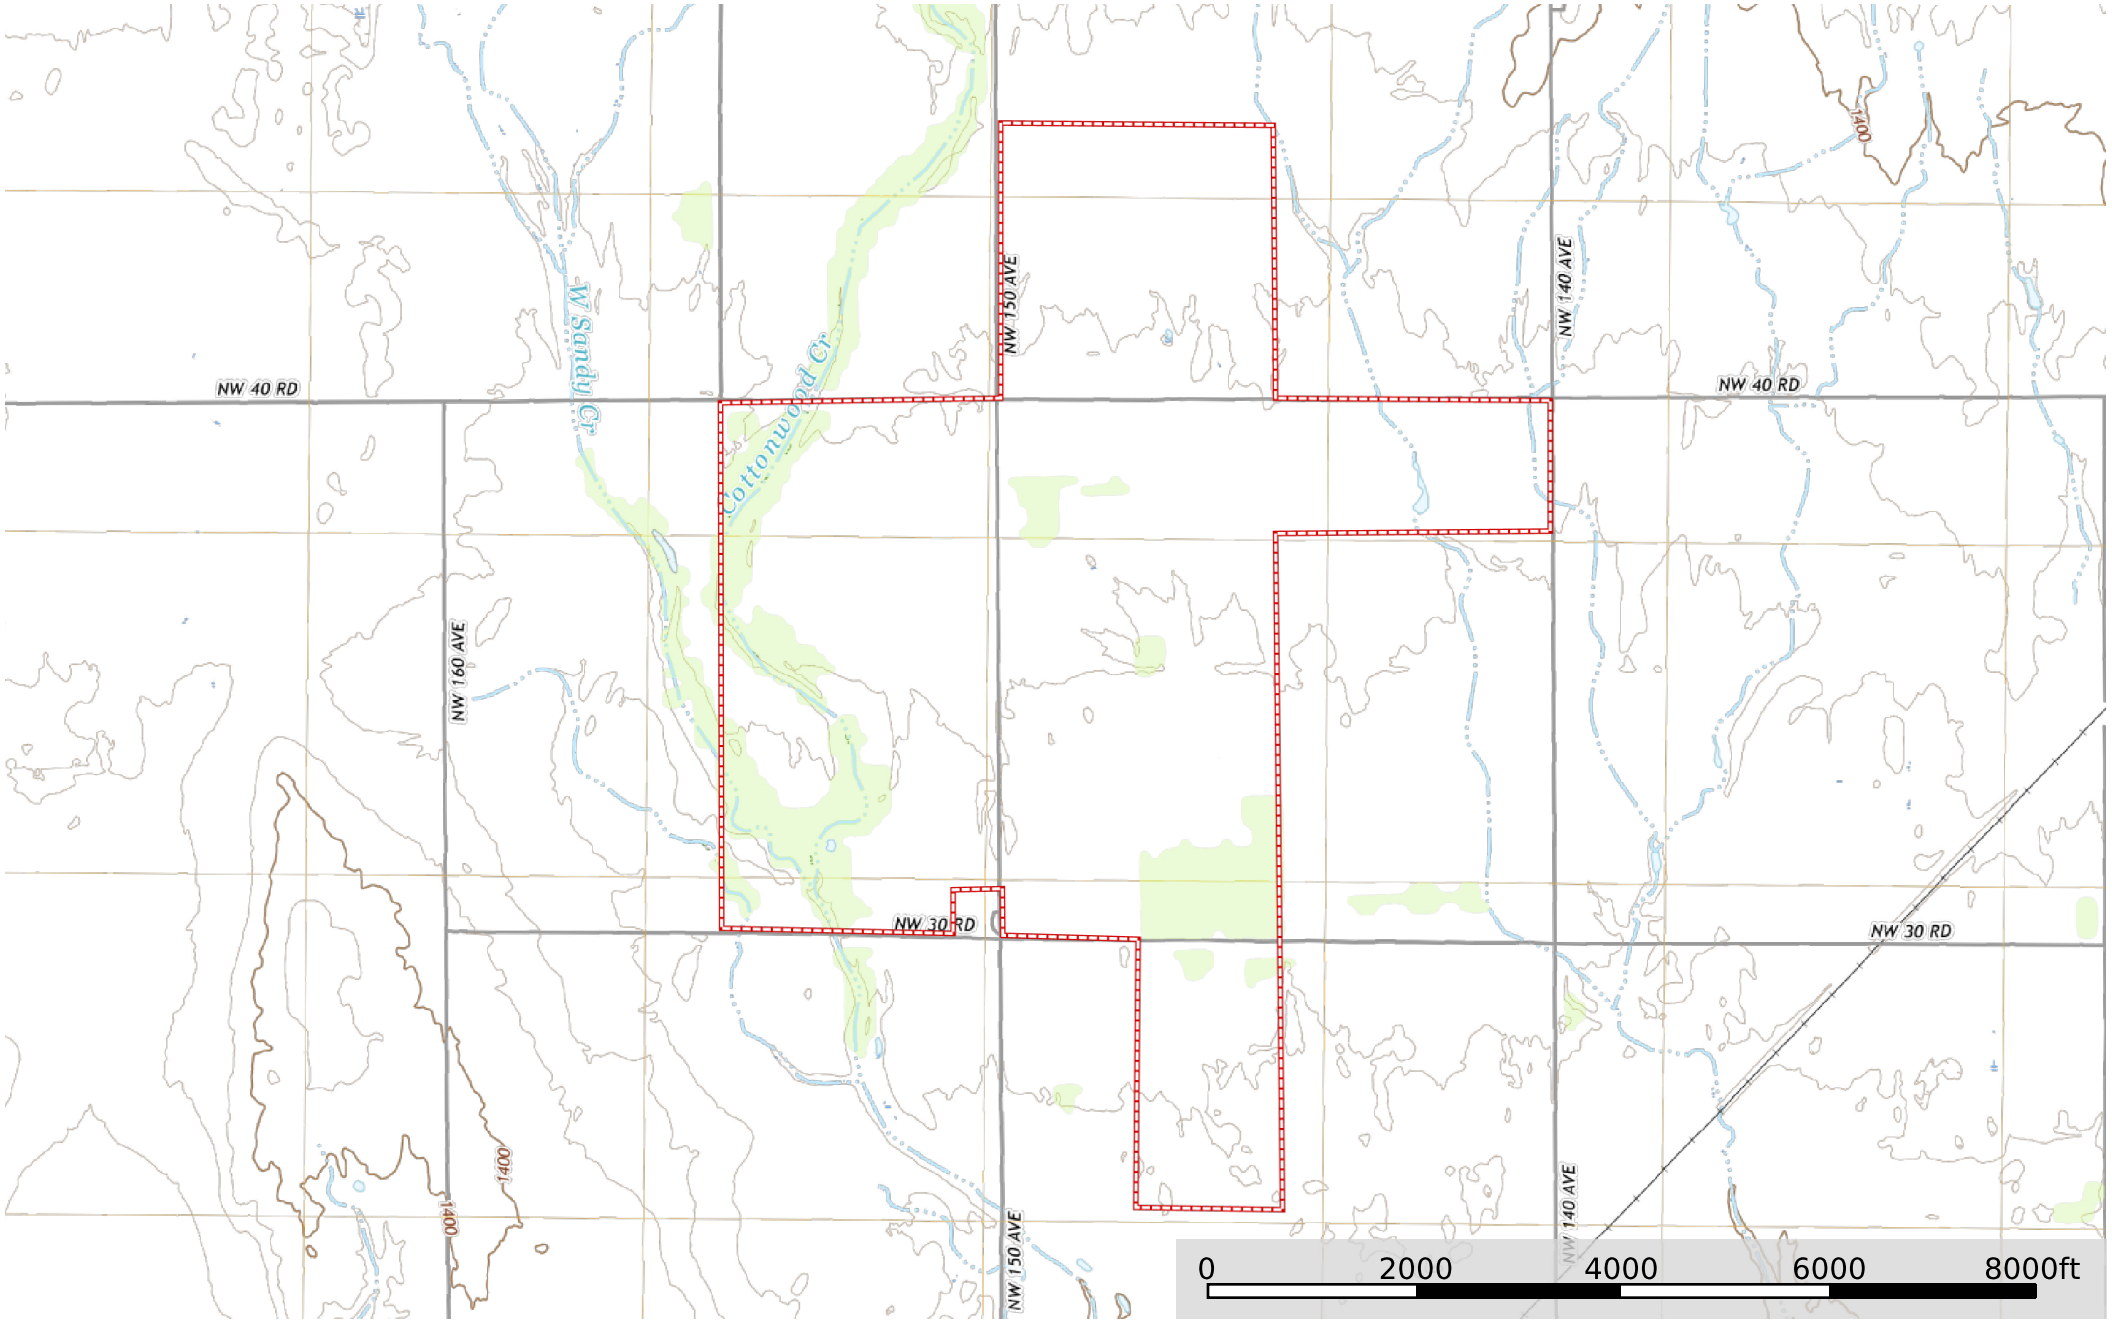

KS - Harper B & S Ranches 940 ac +/-
Louisiana, 940 AC +/-

 Boundary