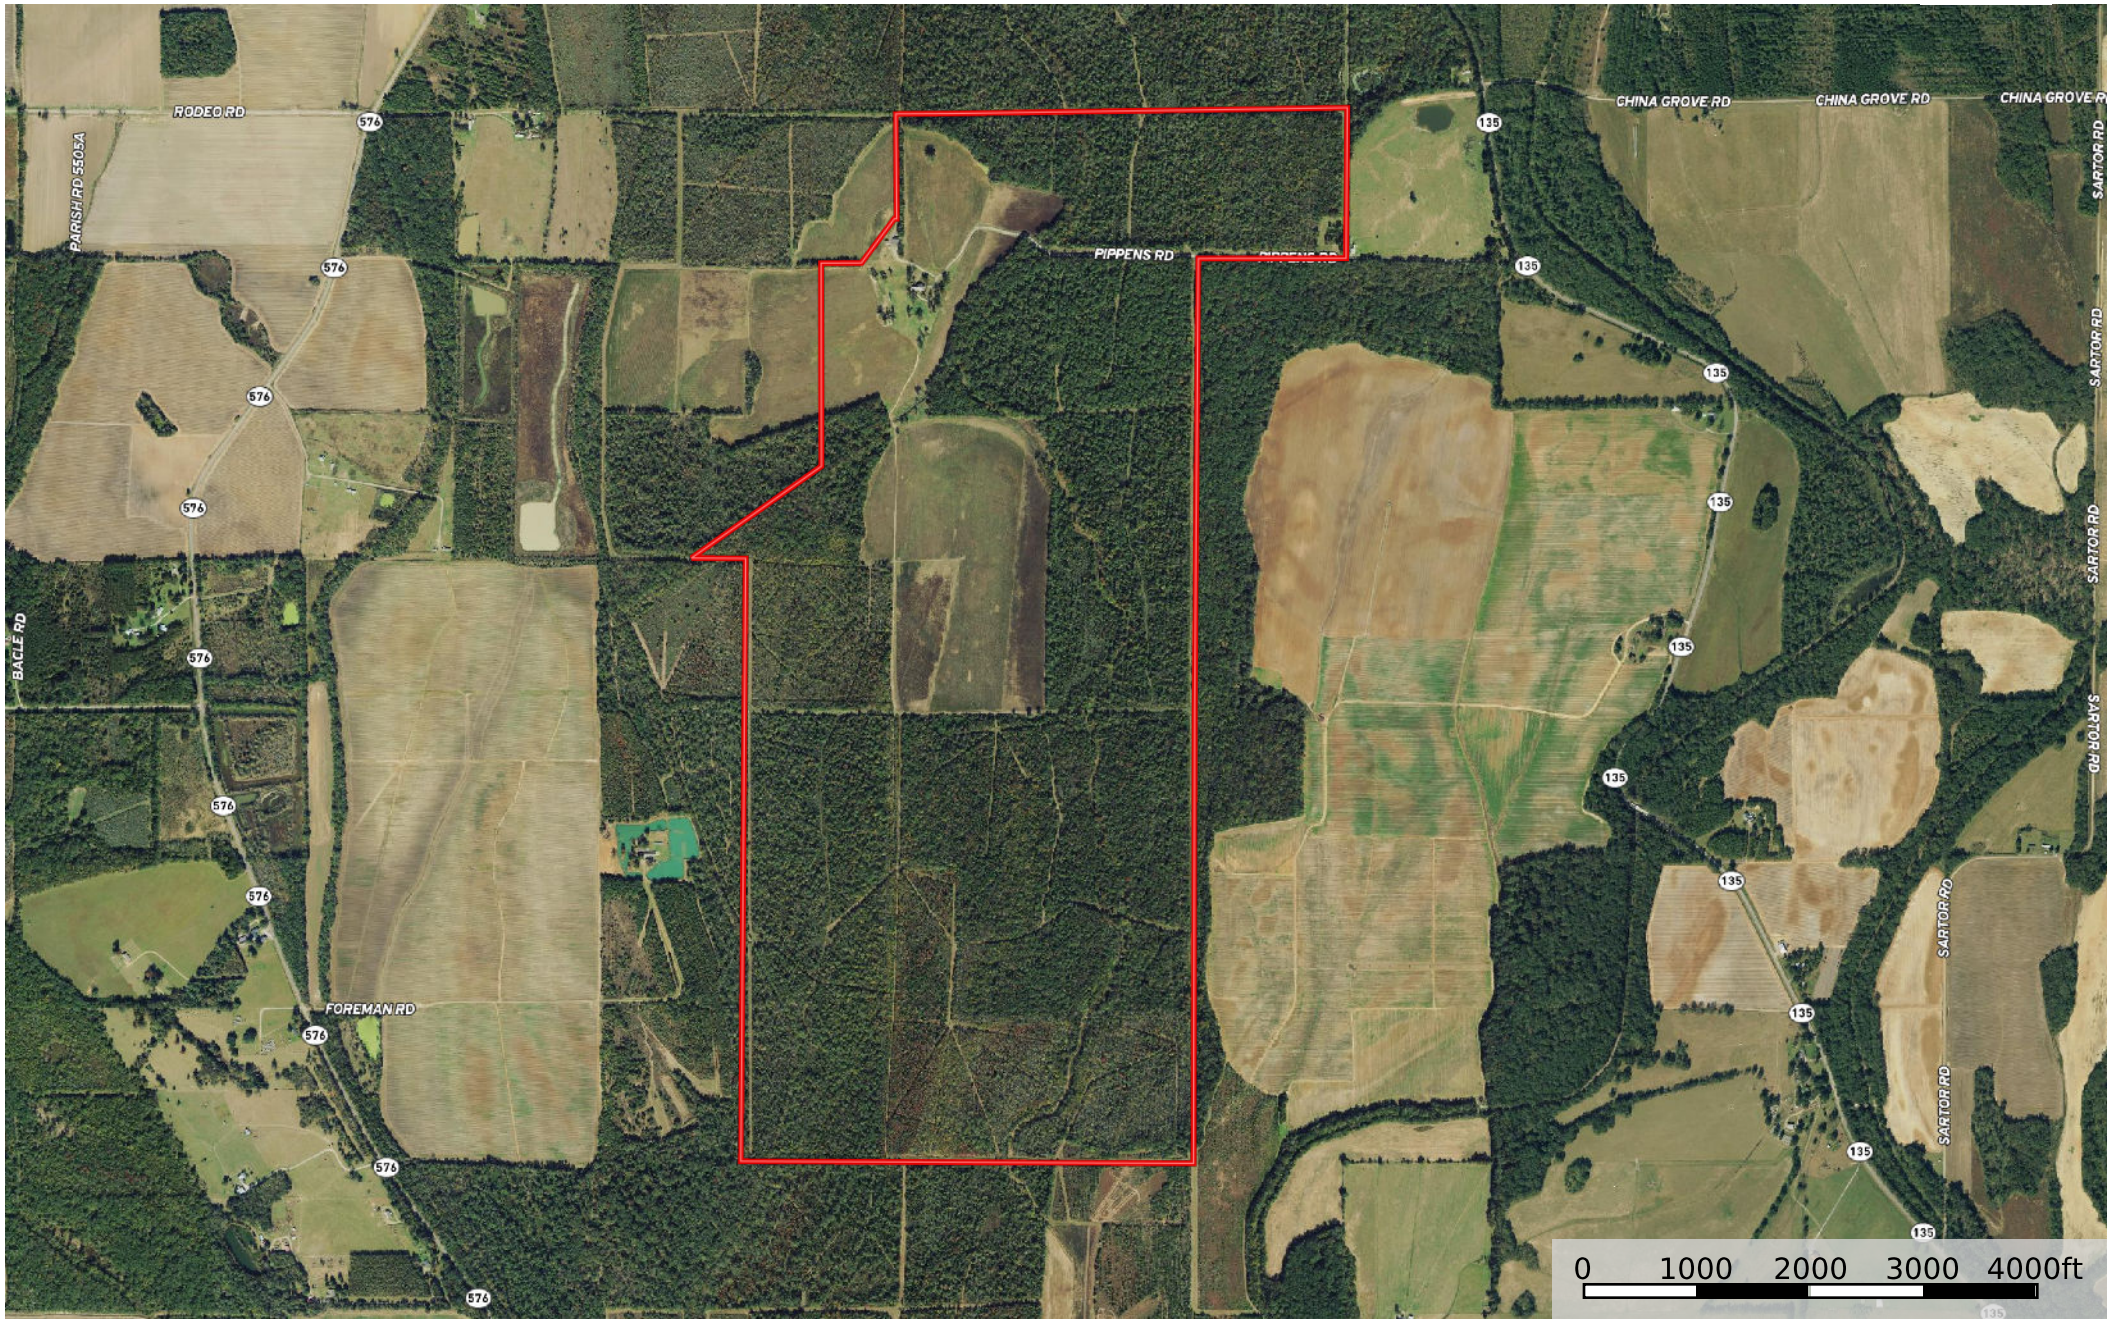

LA - Richland Mercer 816 ac +/-  
Richland Parish, Louisiana, 816 AC +/-

 Boundary