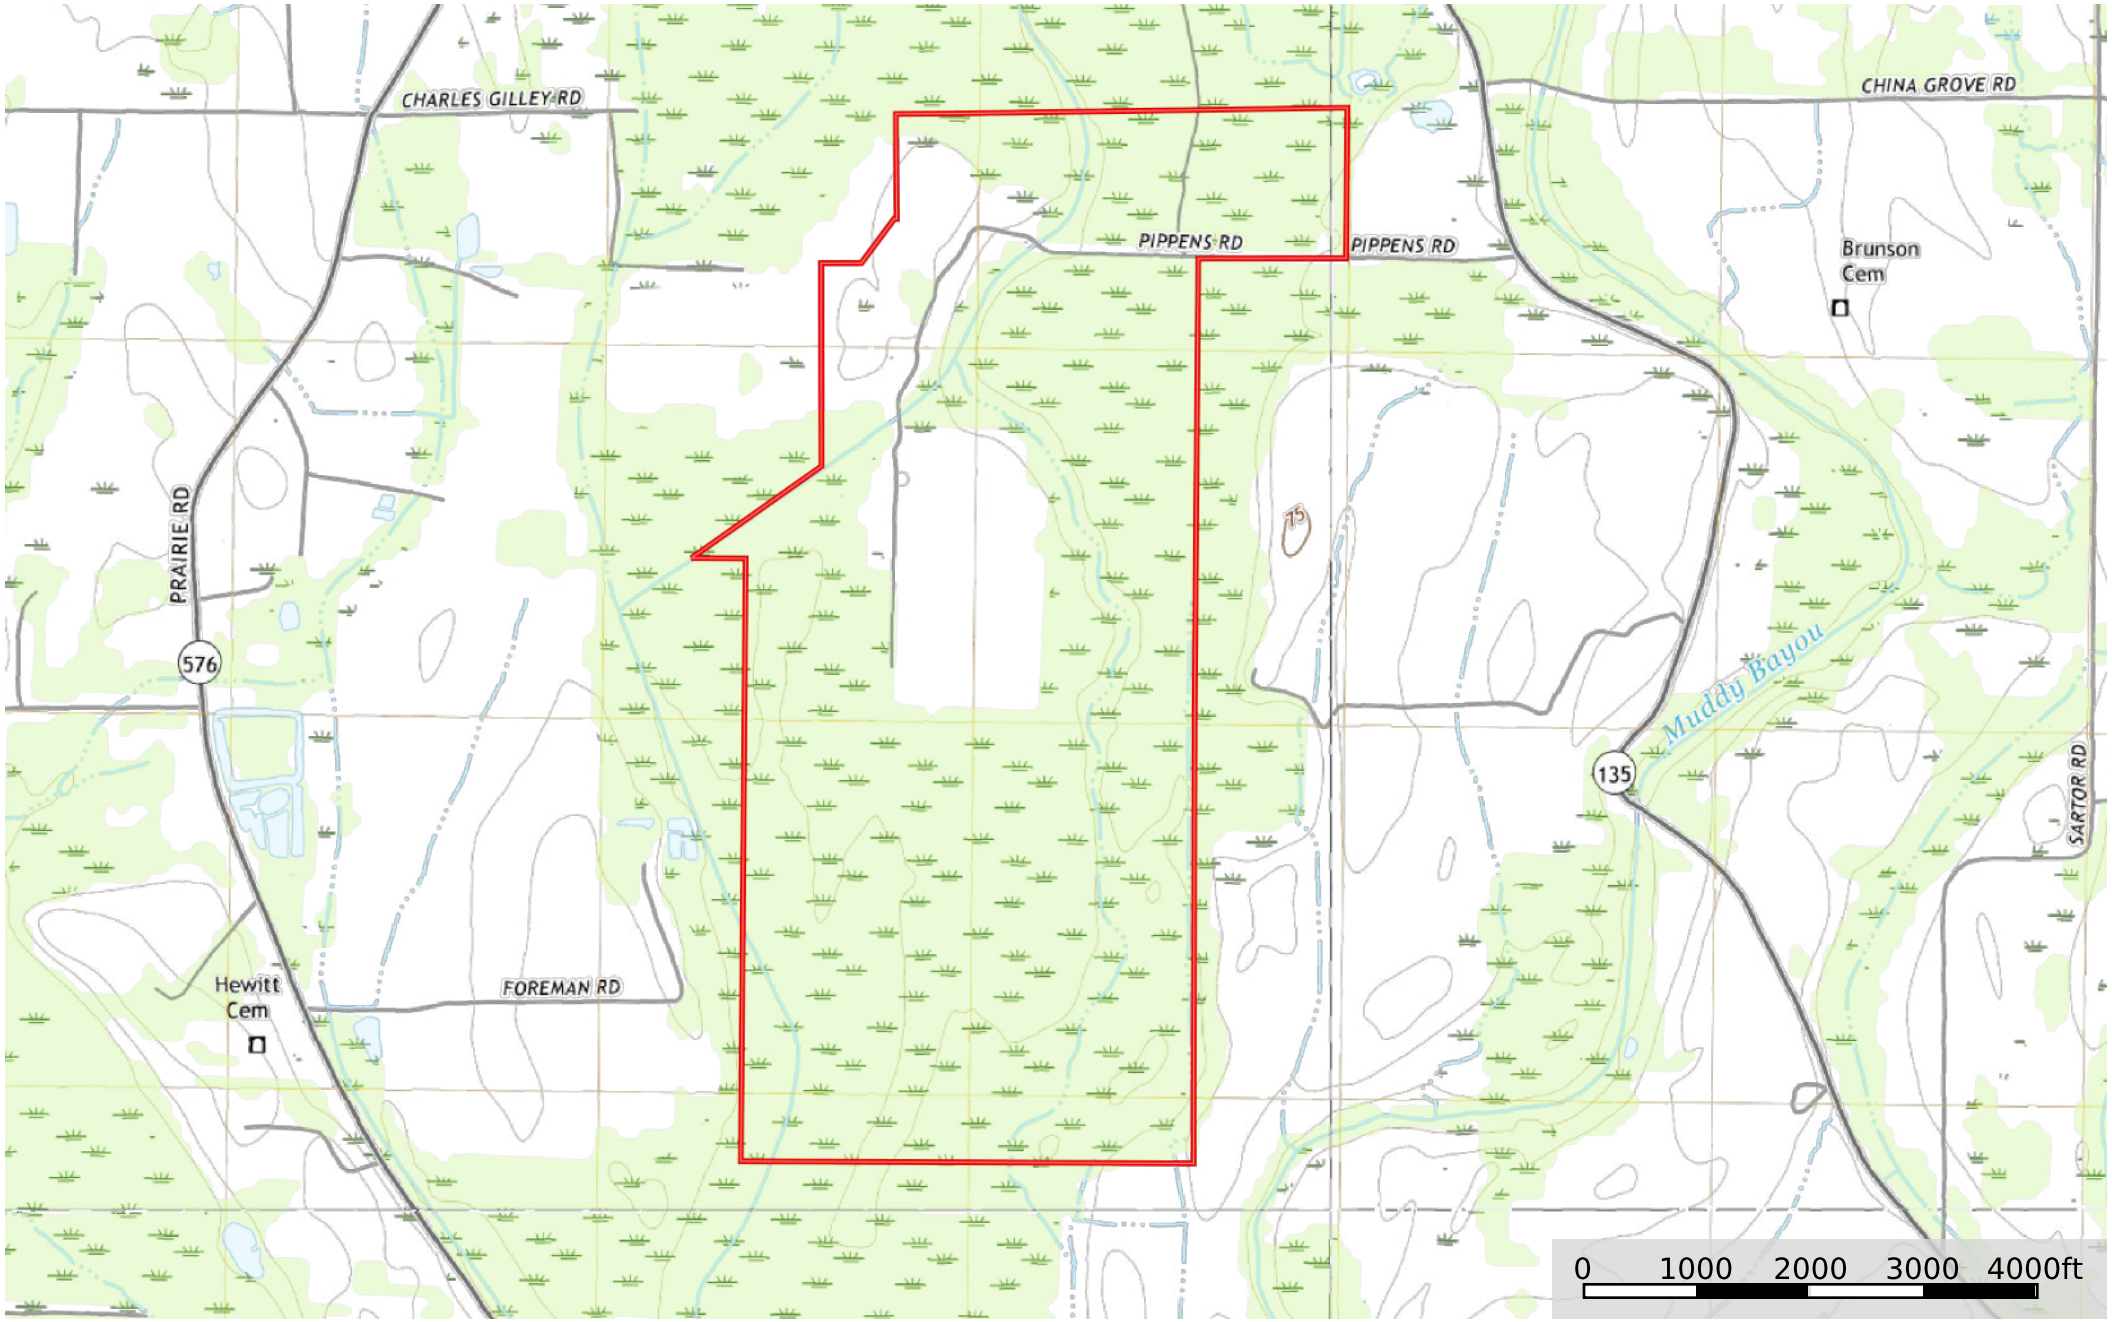

LA - Richland Mercer 816 ac +/-
Richland Parish, Louisiana, 816 AC +/-

 Boundary