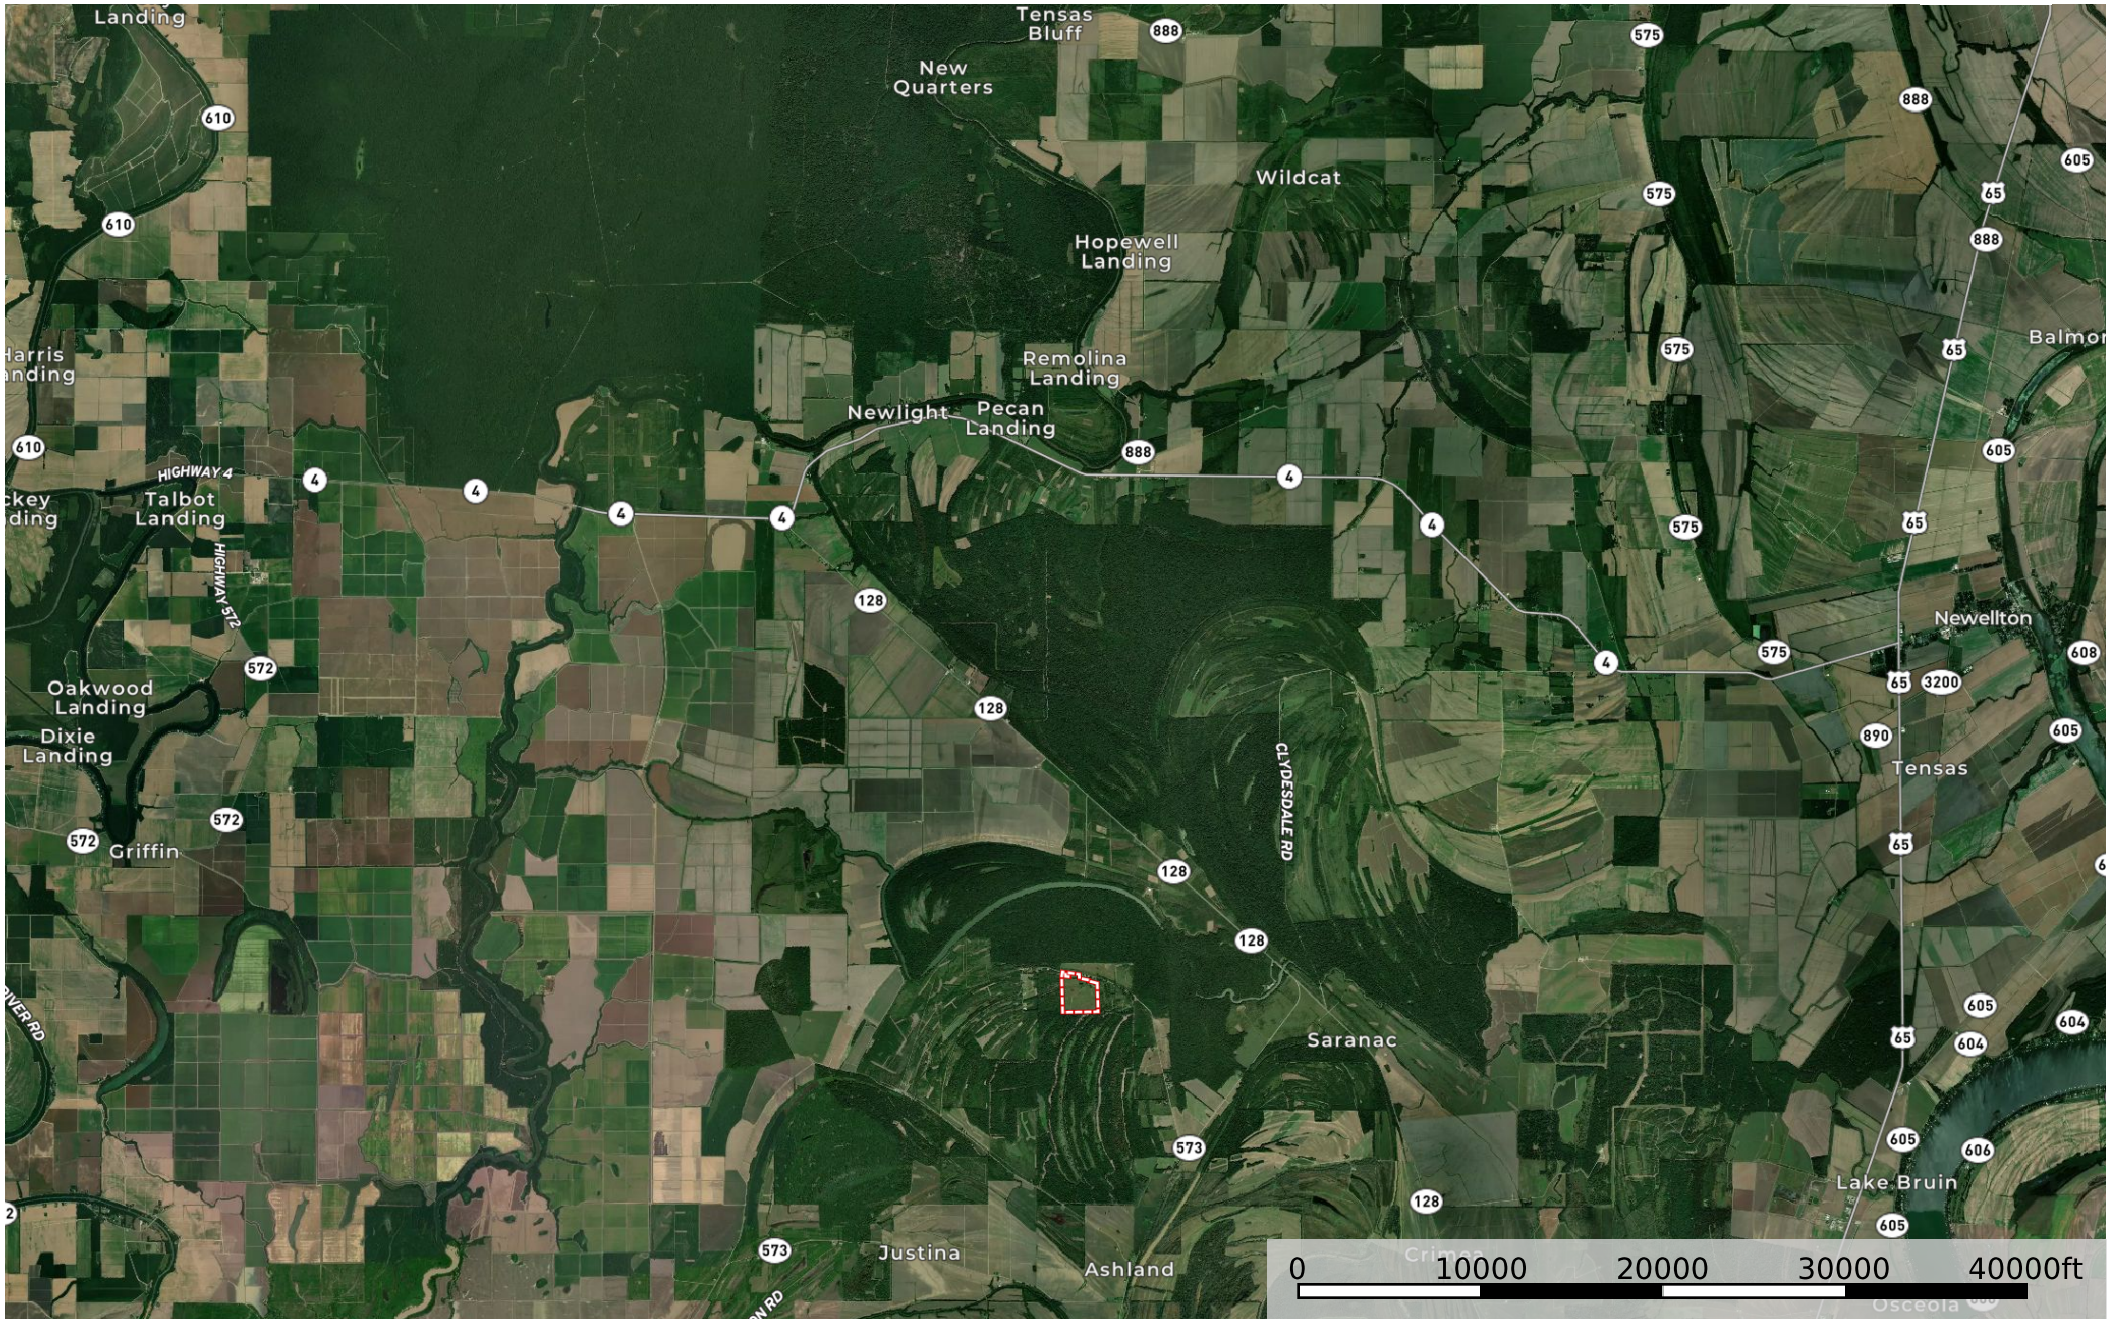

LA - Tensas Oliver 85 ac +/-
Louisiana, 85 AC +/-

Boundary