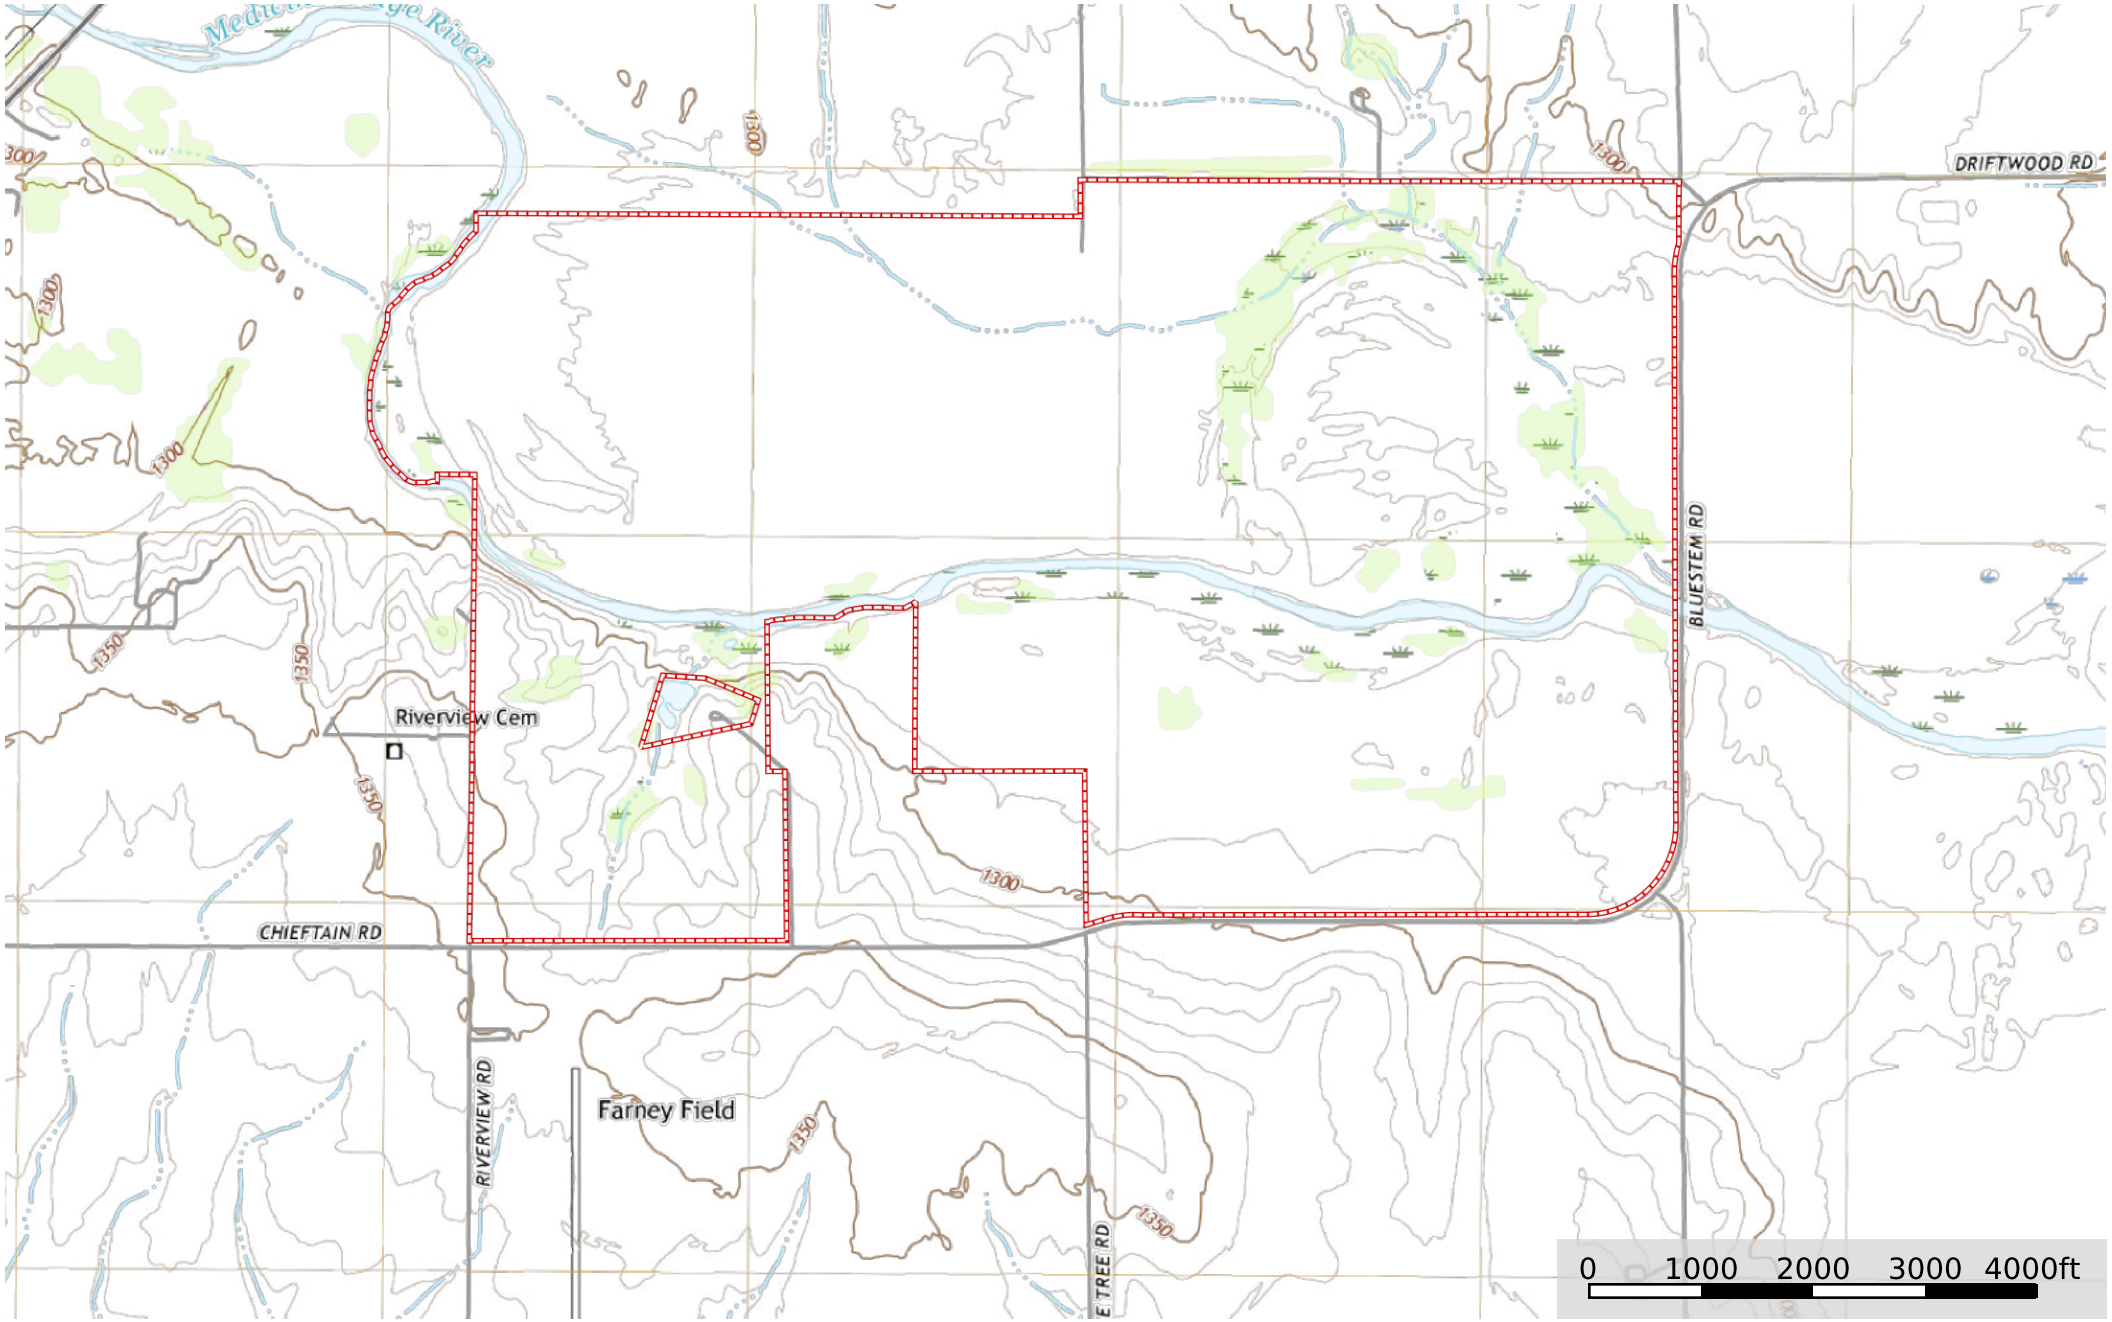

# KS - Barber DSK 1500

Kansas, 1500 AC +/-

Boundary