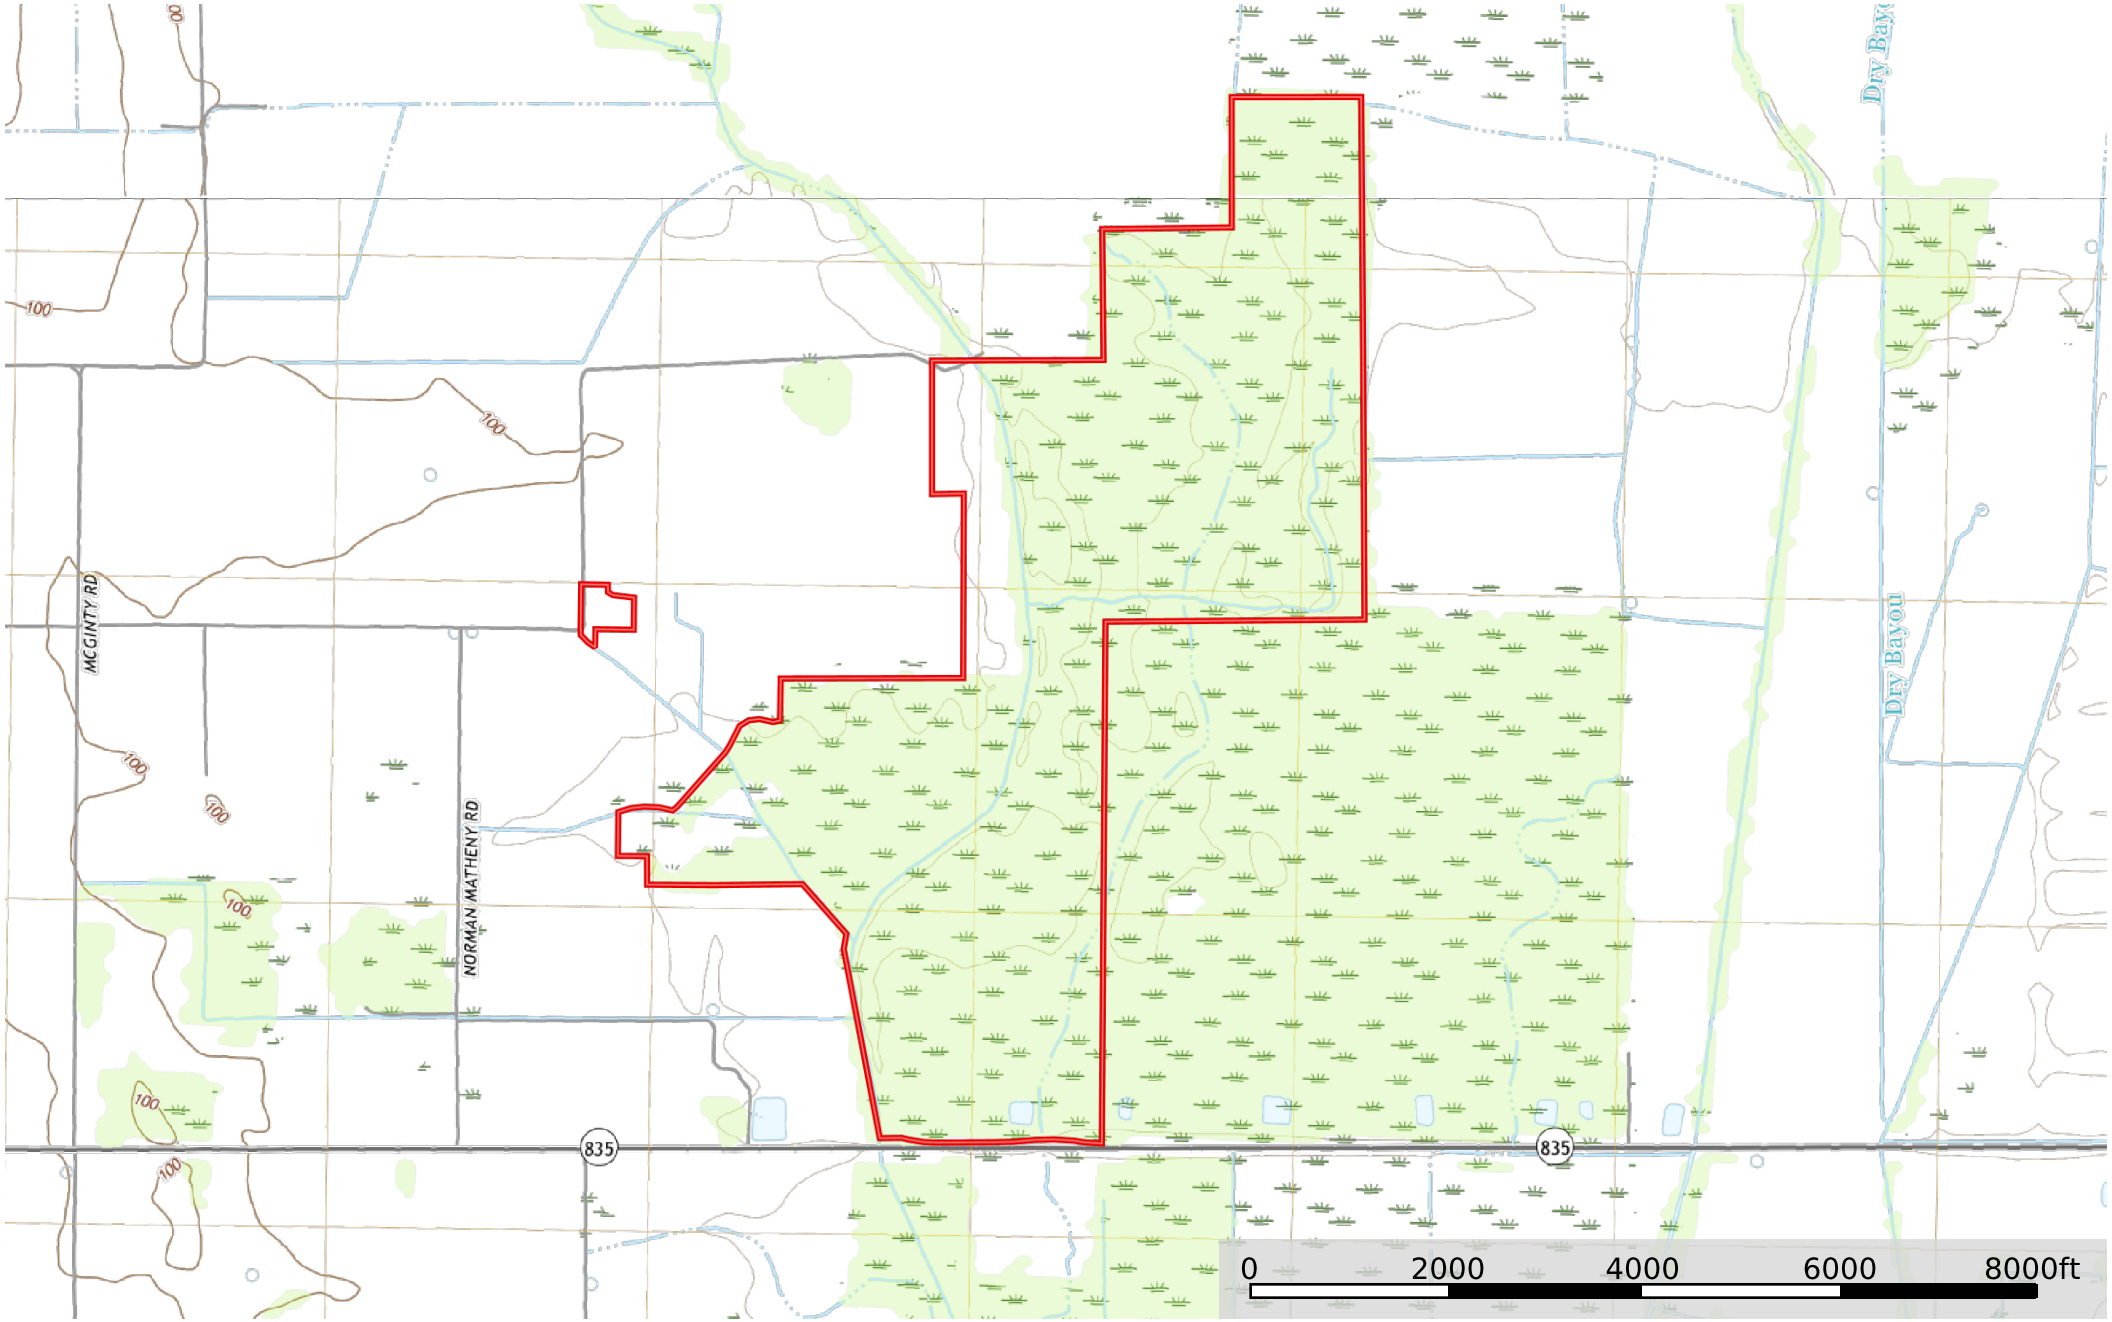

LA - Morehouse Kiper 870 ac +/-
Morehouse Parish, Louisiana, 870 AC +/-

 Boundary