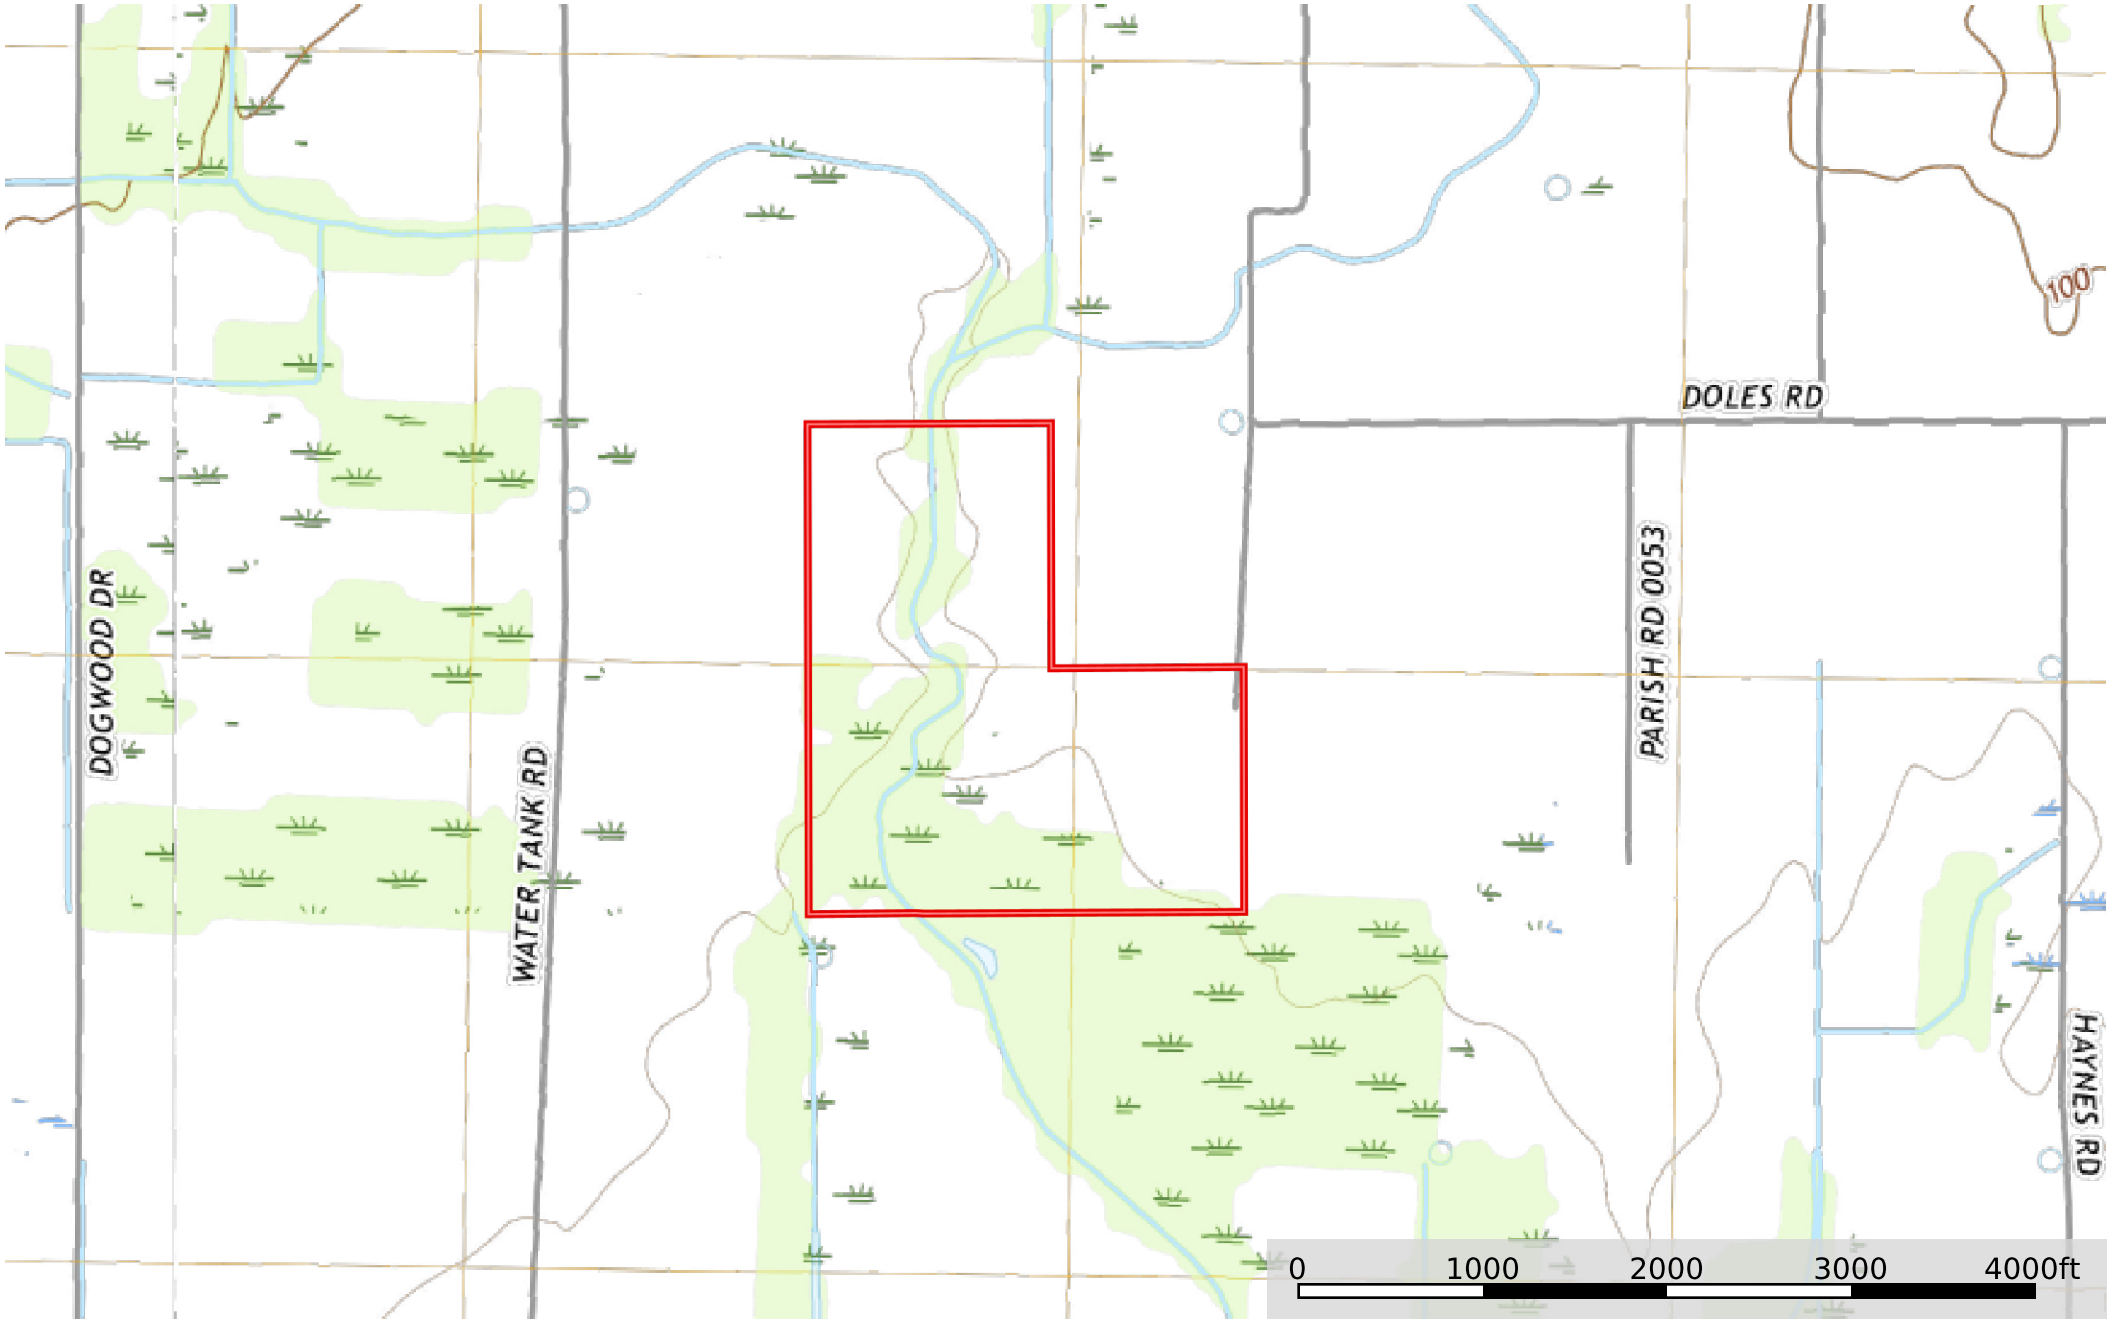

LA - Morehouse Kiper 870 ac +/-
Morehouse Parish, Louisiana, 870 AC +/-

 Boundary