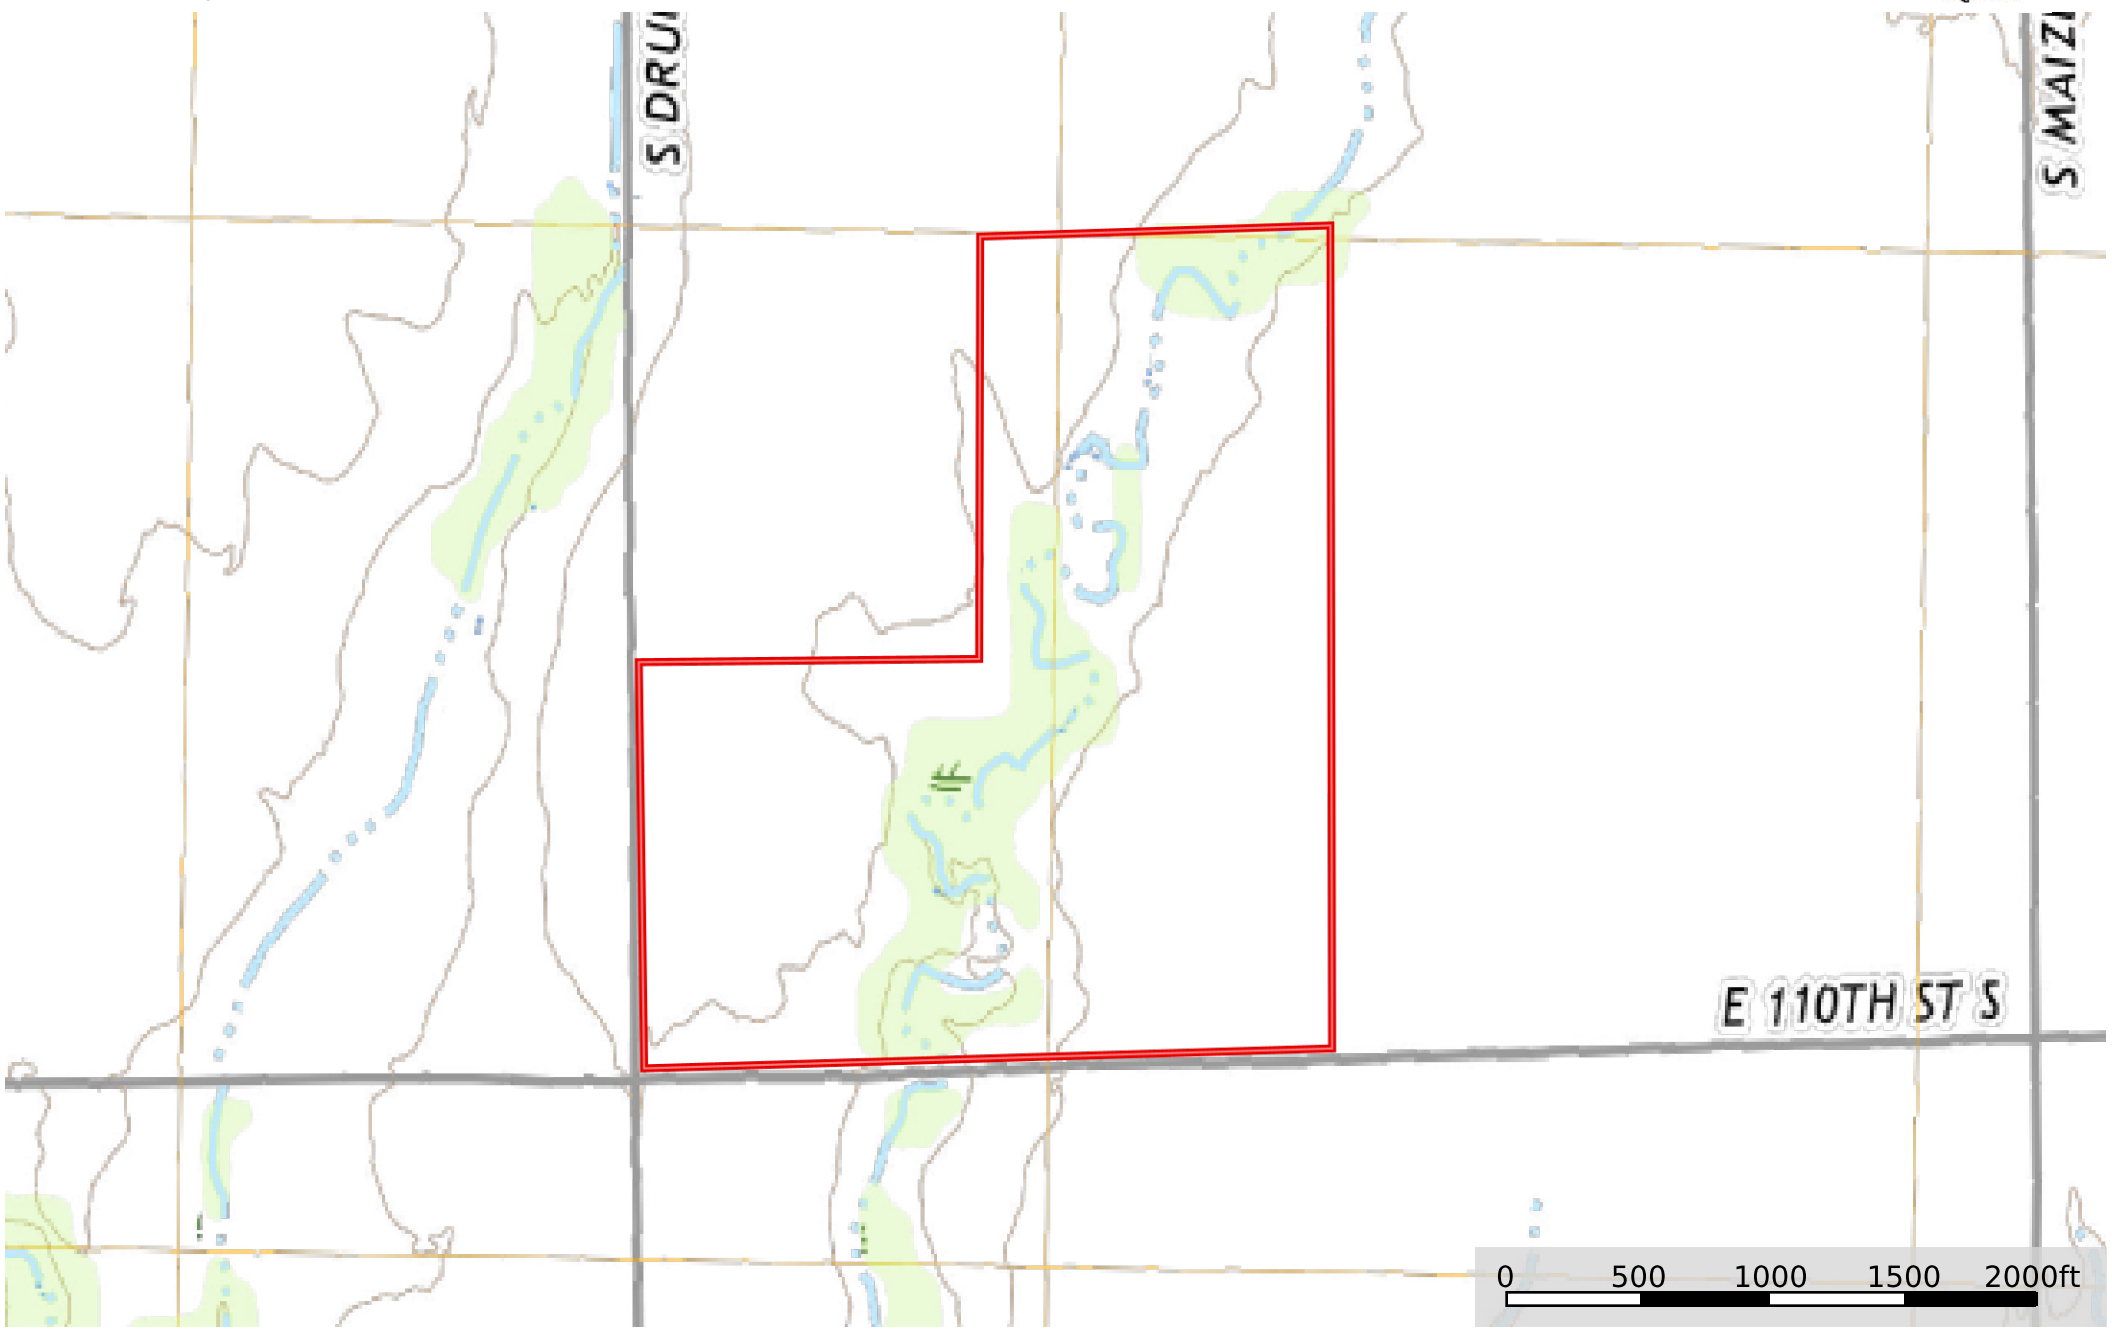

KS - Sumner McKoin 117 ac +/-  
Sumner County, Kansas, 117 AC +/-

Boundary