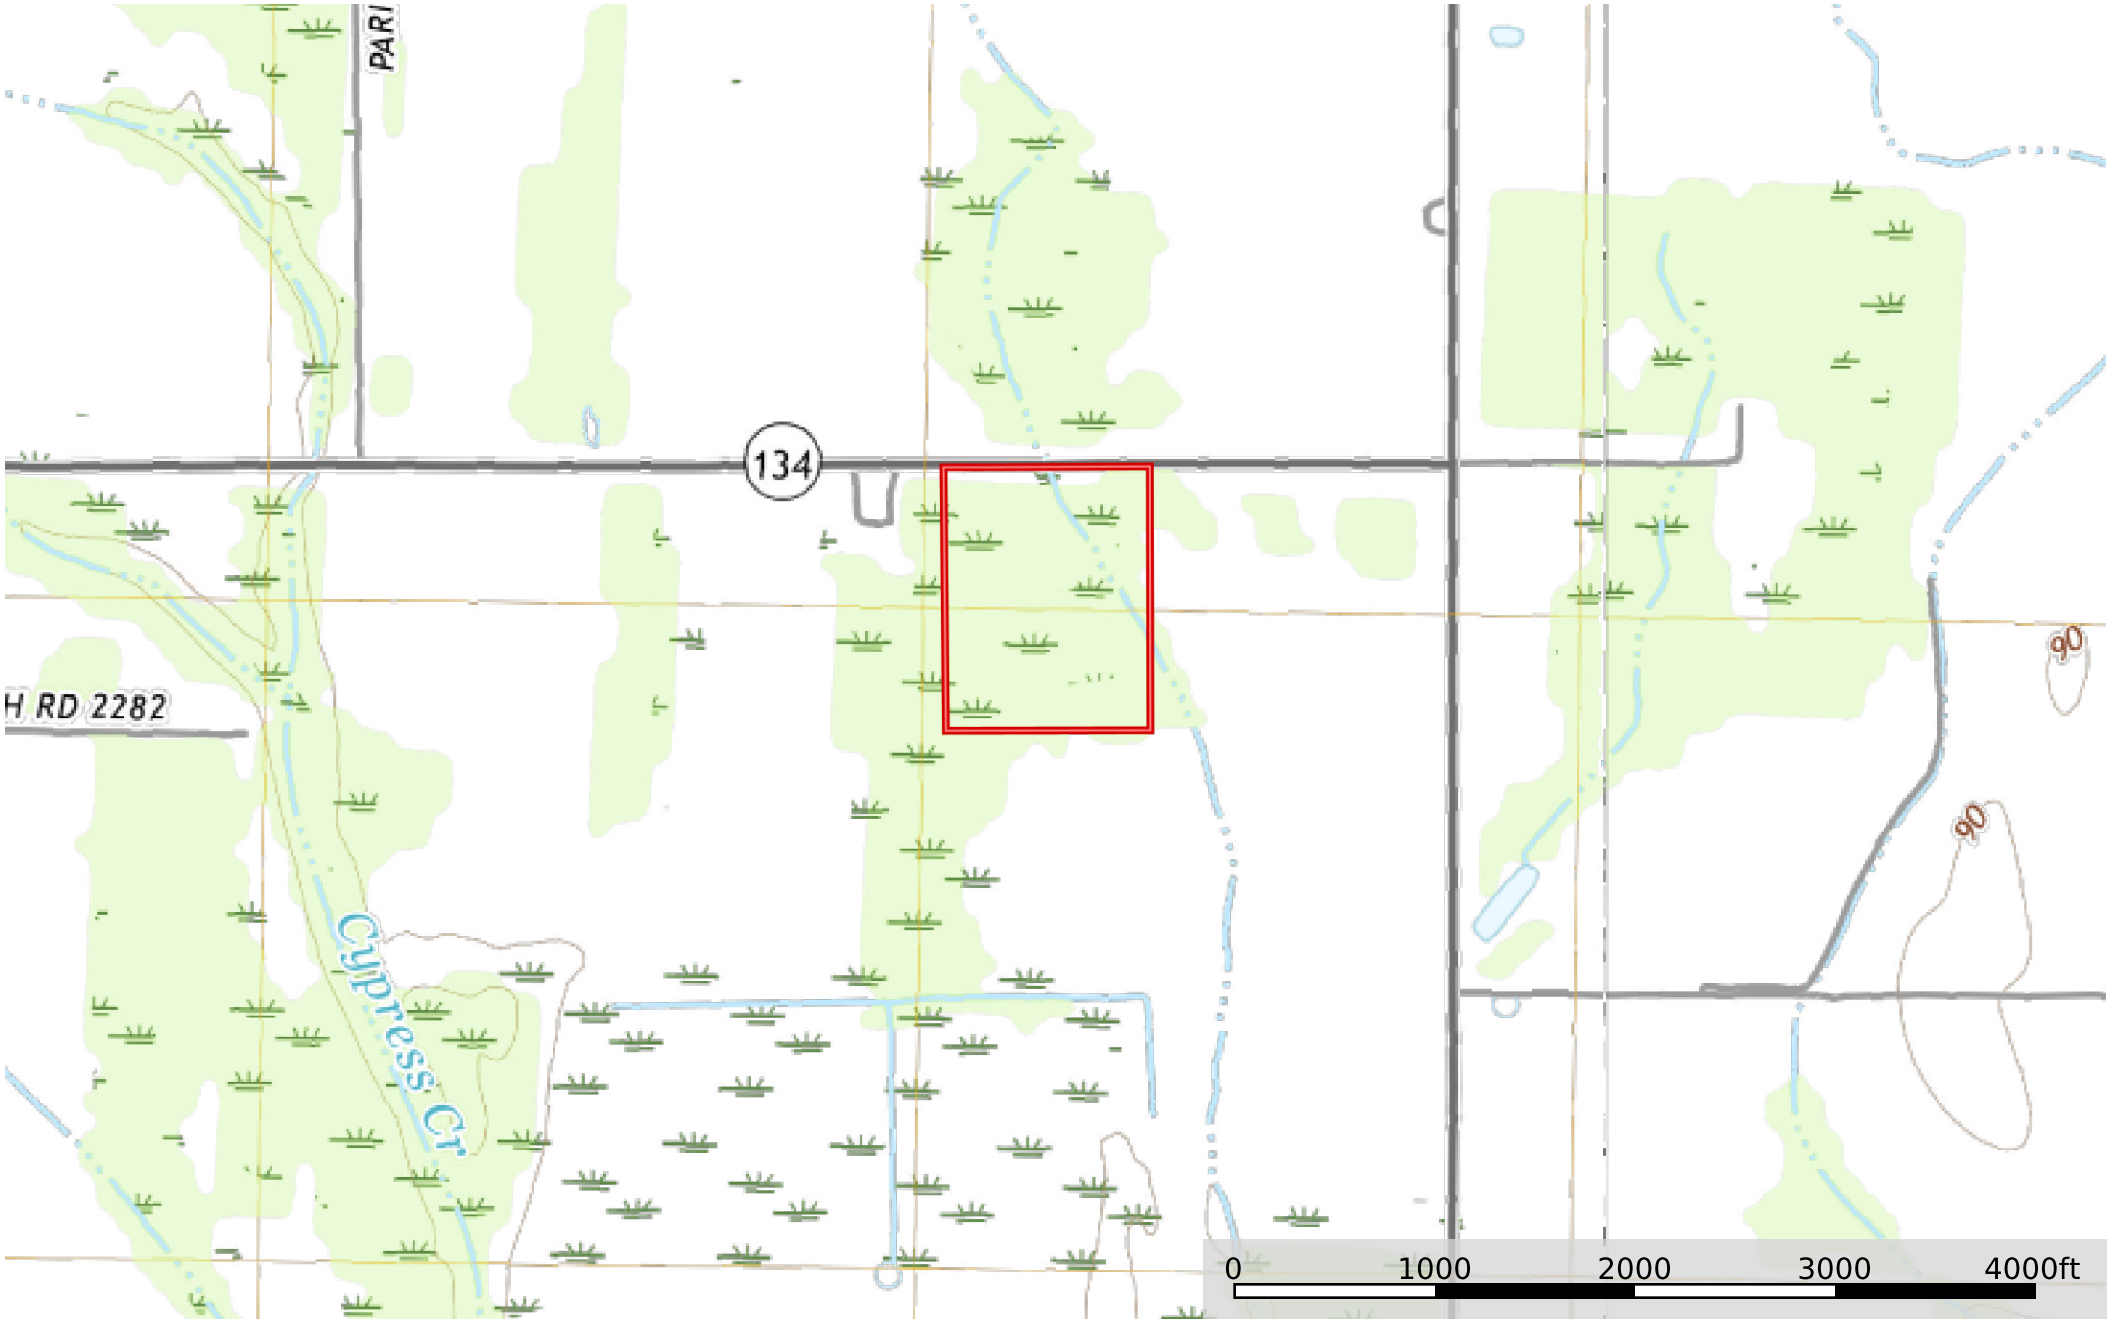

LA - Richland Long 30 ac +/-
Richland Parish, Louisiana, 30 AC +/-

Boundary